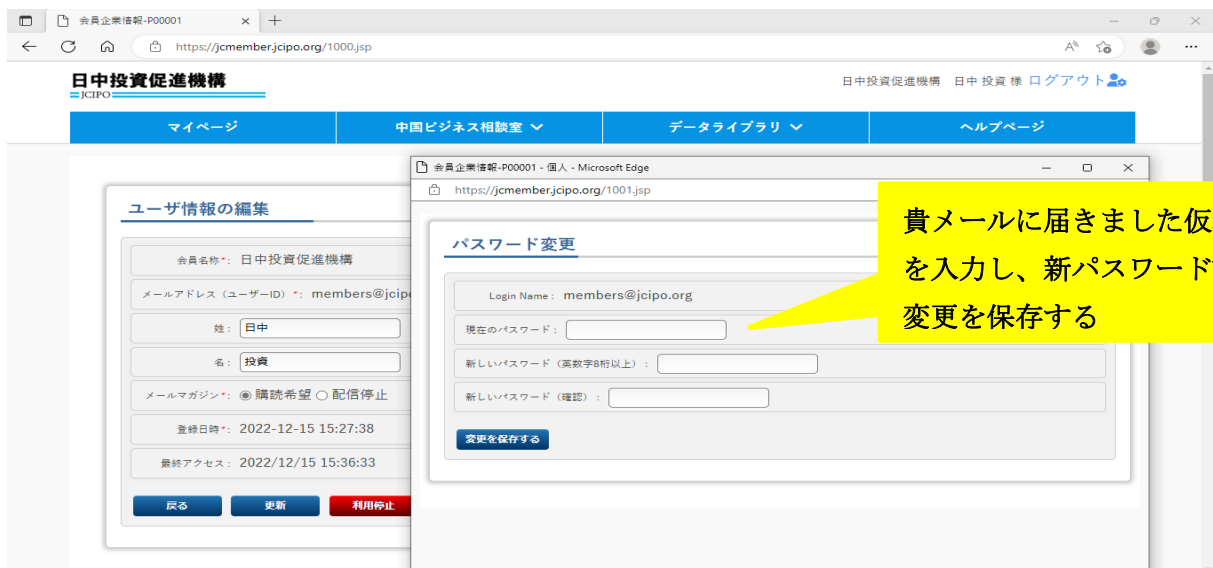

日中投資促進機構
=JCIP= ログイン➡

中国ビジネス相談室 ▼ データライブラリ ▼ ヘルプページ

新規ユーザ登録が完了しました。
登録内容を電子メールにてご登録のメールアドレスに送信しました。

ログインページへ進む

ログインページへ進むをクリック

日中投資促進機構

<p>東京事務局</p> <p>〒106-0032 東京都港区六本木1丁目8番7号 MFPR六本木麻布台ビル6階</p> <p>TEL: 03-5545-3118 FAX: 03-5545-3120</p> <p>e-mail: info@jcipo.org</p>	<p>北京事務所</p> <p>〒100022 北京市朝陽区建國門外大街甲26号 長富宮井公樓402号室 (長富宮飯店に隣接)</p> <p>TEL: 86-10-6513-9890-1 FAX: 86-10-6513-9892</p> <p>e-mail: jipopek@public2.bta.net.cn</p>
---	--