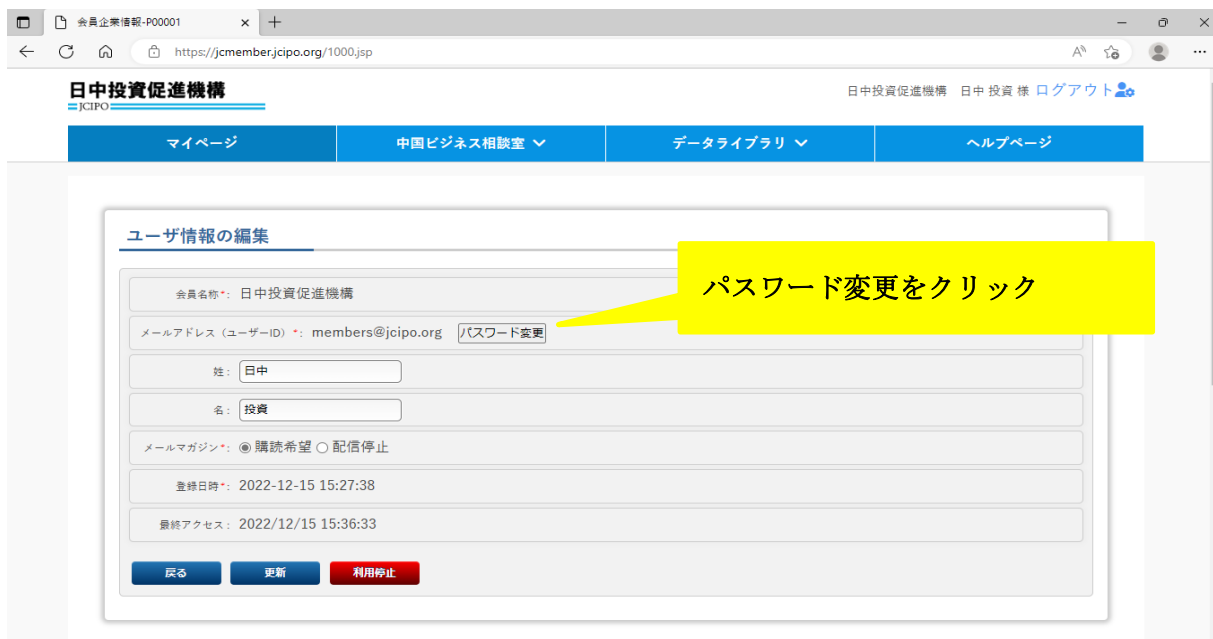

日中投資促進機構
=JCIP= ログイン➡

中国ビジネス相談室 ▼ データライブラリ ▼ ヘルプページ

新規ユーザ登録が完了しました。
登録内容を電子メールにてご登録のメールアドレスに送信しました。

ログインページへ進む

ログインページへ進むをクリック

日中投資促進機構

<p>東京事務局</p> <p>〒106-0032 東京都港区六本木1丁目8番7号 MFPR六本木麻布台ビル6階</p> <p>TEL: 03-5545-3118 FAX: 03-5545-3120</p> <p>e-mail: info@jcipo.org</p>	<p>北京事務所</p> <p>〒100022 北京市朝陽区建國門外大街甲26号 長富宮井公樓402号室 (長富宮飯店に隣接)</p> <p>TEL: 86-10-6513-9890-1 FAX: 86-10-6513-9892</p> <p>e-mail: jipopek@public2.bta.net.cn</p>
---	--