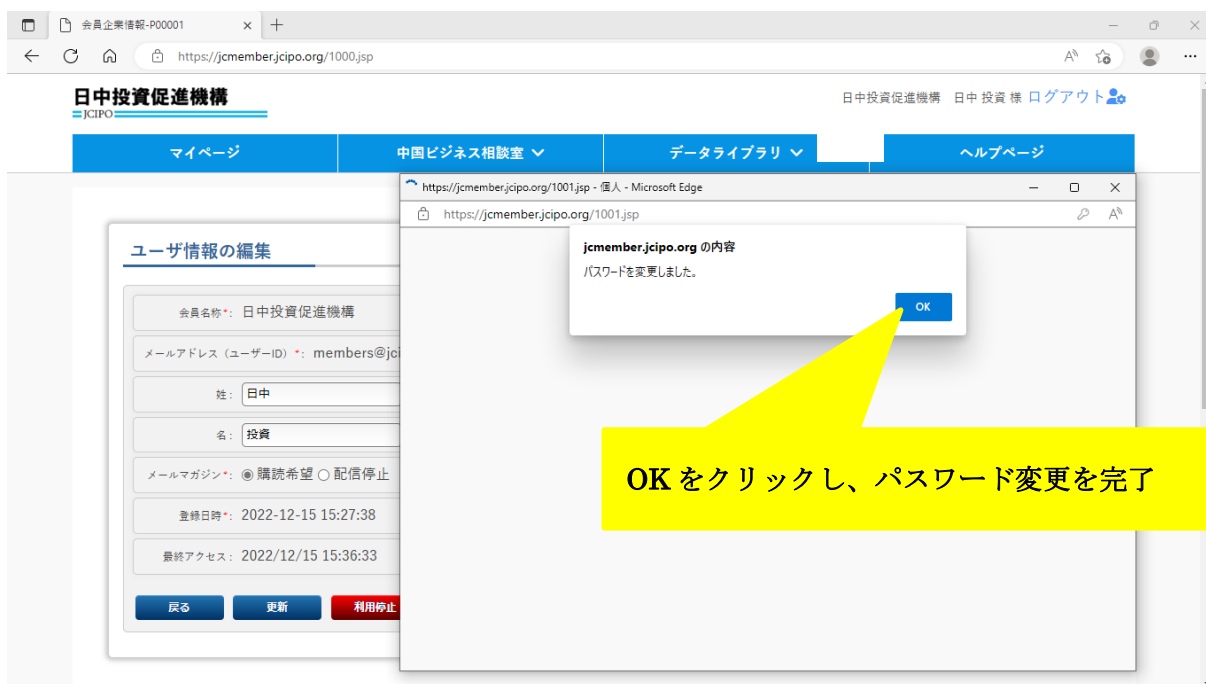

日中投資促進機構
=JCIP= ログイン➡

中国ビジネス相談室 ▼ データライブラリ ▼ ヘルプページ

新規ユーザ登録が完了しました。
登録内容を電子メールにてご登録のメールアドレスに送信しました。

ログインページへ進む

ログインページへ進むをクリック

日中投資促進機構

<p>東京事務局</p> <p>〒106-0032 東京都港区六本木1丁目8番7号 MFPR六本木麻布台ビル6階</p> <p>TEL: 03-5545-3118 FAX: 03-5545-3120</p> <p>e-mail: info@jcipo.org</p>	<p>北京事務所</p> <p>〒100022 北京市朝陽区建國門外大街甲26号 長富宮井公樓402号室 (長富宮飯店に隣接)</p> <p>TEL: 86-10-6513-9890-1 FAX: 86-10-6513-9892</p> <p>e-mail: jipopek@public2.bta.net.cn</p>
---	--