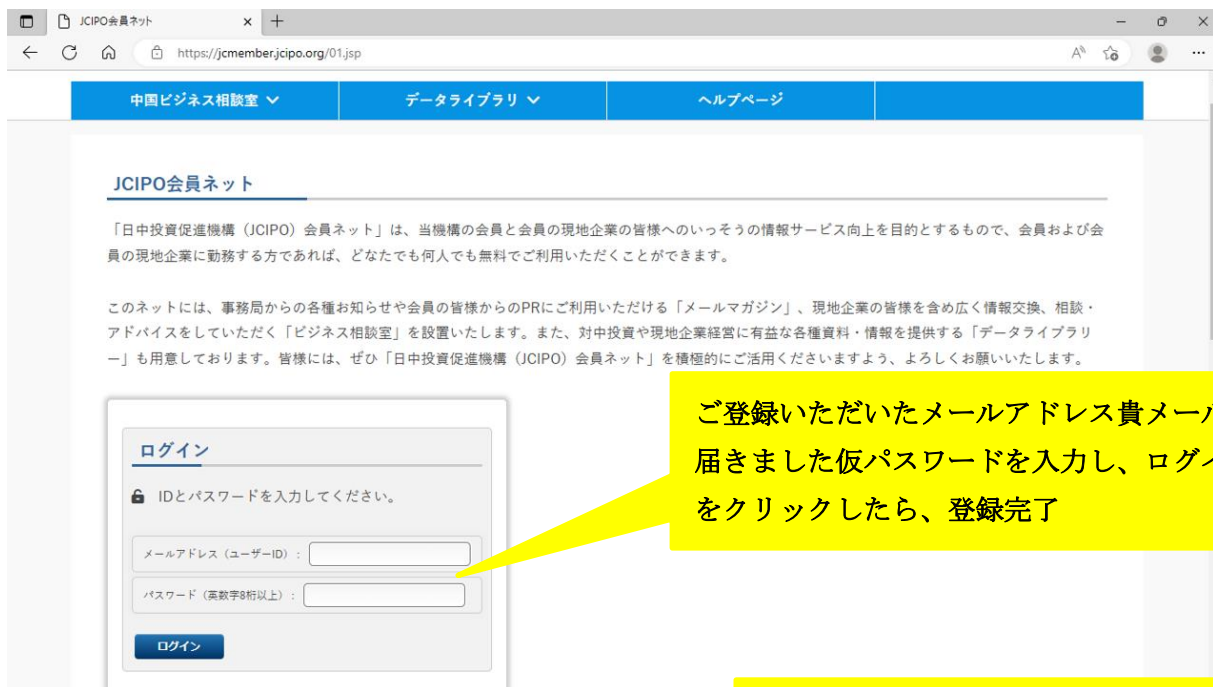

日中投資促進機構
=JCIP= ログイン➡

中国ビジネス相談室 ▼ データライブラリ ▼ ヘルプページ

新規ユーザ登録が完了しました。
登録内容を電子メールにてご登録のメールアドレスに送信しました。

ログインページへ進む

ログインページへ進むをクリック

日中投資促進機構

<p>東京事務局</p> <p>〒106-0032 東京都港区六本木1丁目8番7号 MFPR六本木麻布台ビル6階</p> <p>TEL: 03-5545-3118 FAX: 03-5545-3120</p> <p>e-mail: info@jcipo.org</p>	<p>北京事務所</p> <p>〒100022 北京市朝陽区建國門外大街甲26号 長富宮井公樓402号室 (長富宮飯店に隣接)</p> <p>TEL: 86-10-6513-9890-1 FAX: 86-10-6513-9892</p> <p>e-mail: jipopek@public2.bta.net.cn</p>
---	--